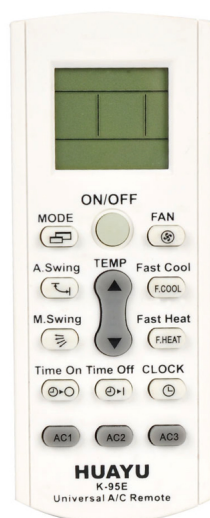

## ПУЛЬТ К-95Е

Пульт предназначен для управления 3-мя кондиционерами одновременно...

Рейтинг: Пока без рейтинга

**Цена**

[Задайте вопрос по этому товару](#)

Пульт предназначен для управления 3-мя кондиционерами одновременно

**ДАННЫЙ ПУЛЬТ ЗАМЕНЯЕТ ПУЛЬТЫ СЛЕДУЮЩИХ БРЕНДОВ:**

**AIDELONG KT02\_D002**

**AITE KTY001**

**AKIRA KTY002**

**AUCMA KTY004**

**AUX LANGGE**

**BEIJINGJINGDIAN LG**

**BIG-THUMB LIANGYU**